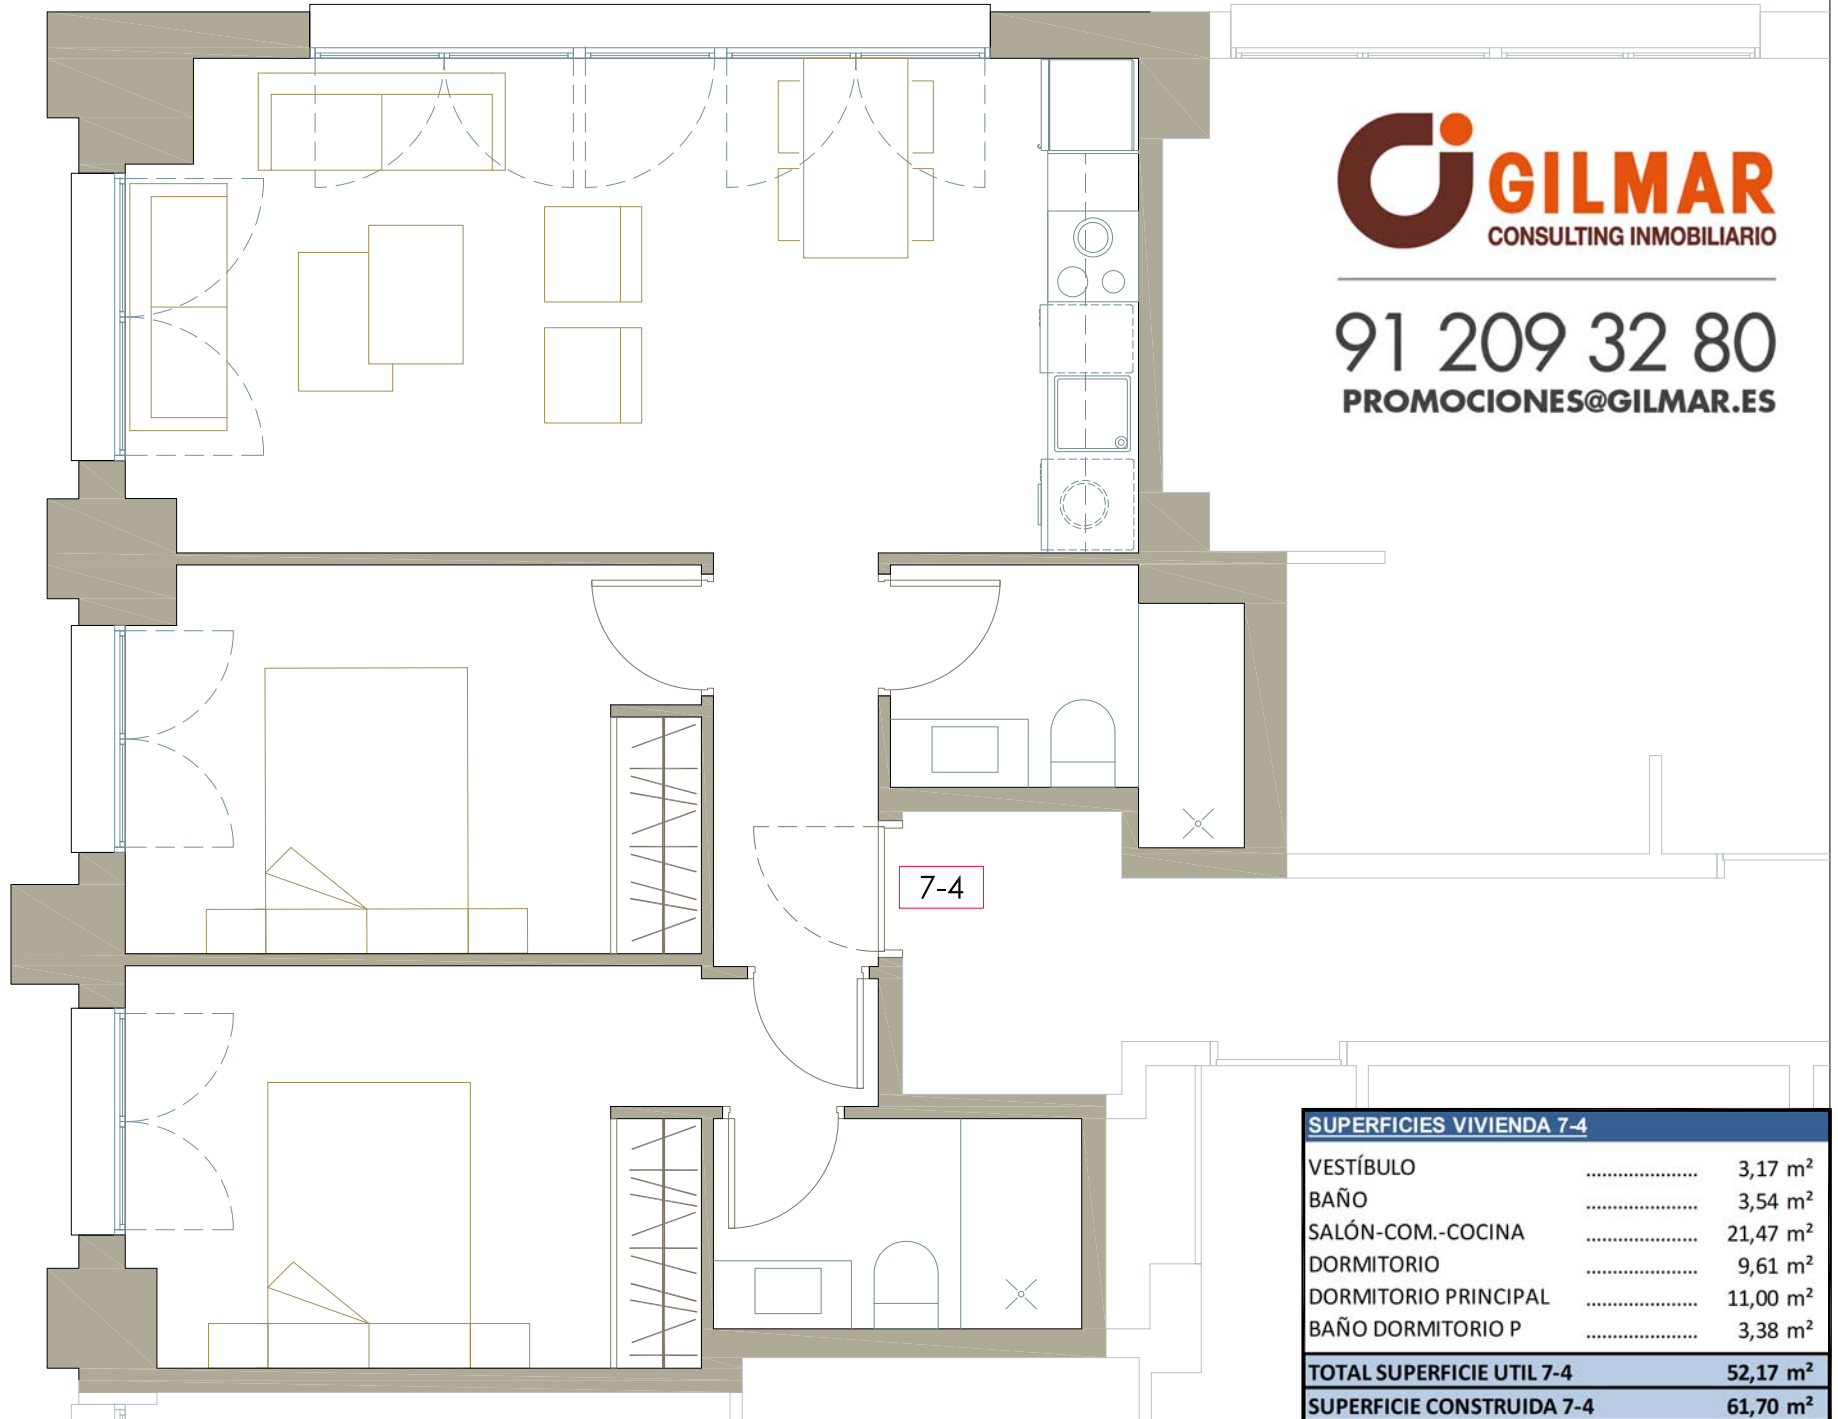

0 1 5

91 209 32 80  
PROMOCIONES@GILMAR.ES

SUPERFICIES VIVIENDA 7-4		
VESTÍBULO	.....	3,17 m <sup>2</sup>
BAÑO	.....	3,54 m <sup>2</sup>
SALÓN-COM.-COCINA	.....	21,47 m <sup>2</sup>
DORMITORIO	.....	9,61 m <sup>2</sup>
DORMITORIO PRINCIPAL	.....	11,00 m <sup>2</sup>
BAÑO DORMITORIO P	.....	3,38 m <sup>2</sup>
<b>TOTAL SUPERFICIE UTIL 7-4</b>		<b>52,17 m<sup>2</sup></b>
<b>SUPERFICIE CONSTRUIDA 7-4</b>		<b>61,70 m<sup>2</sup></b>